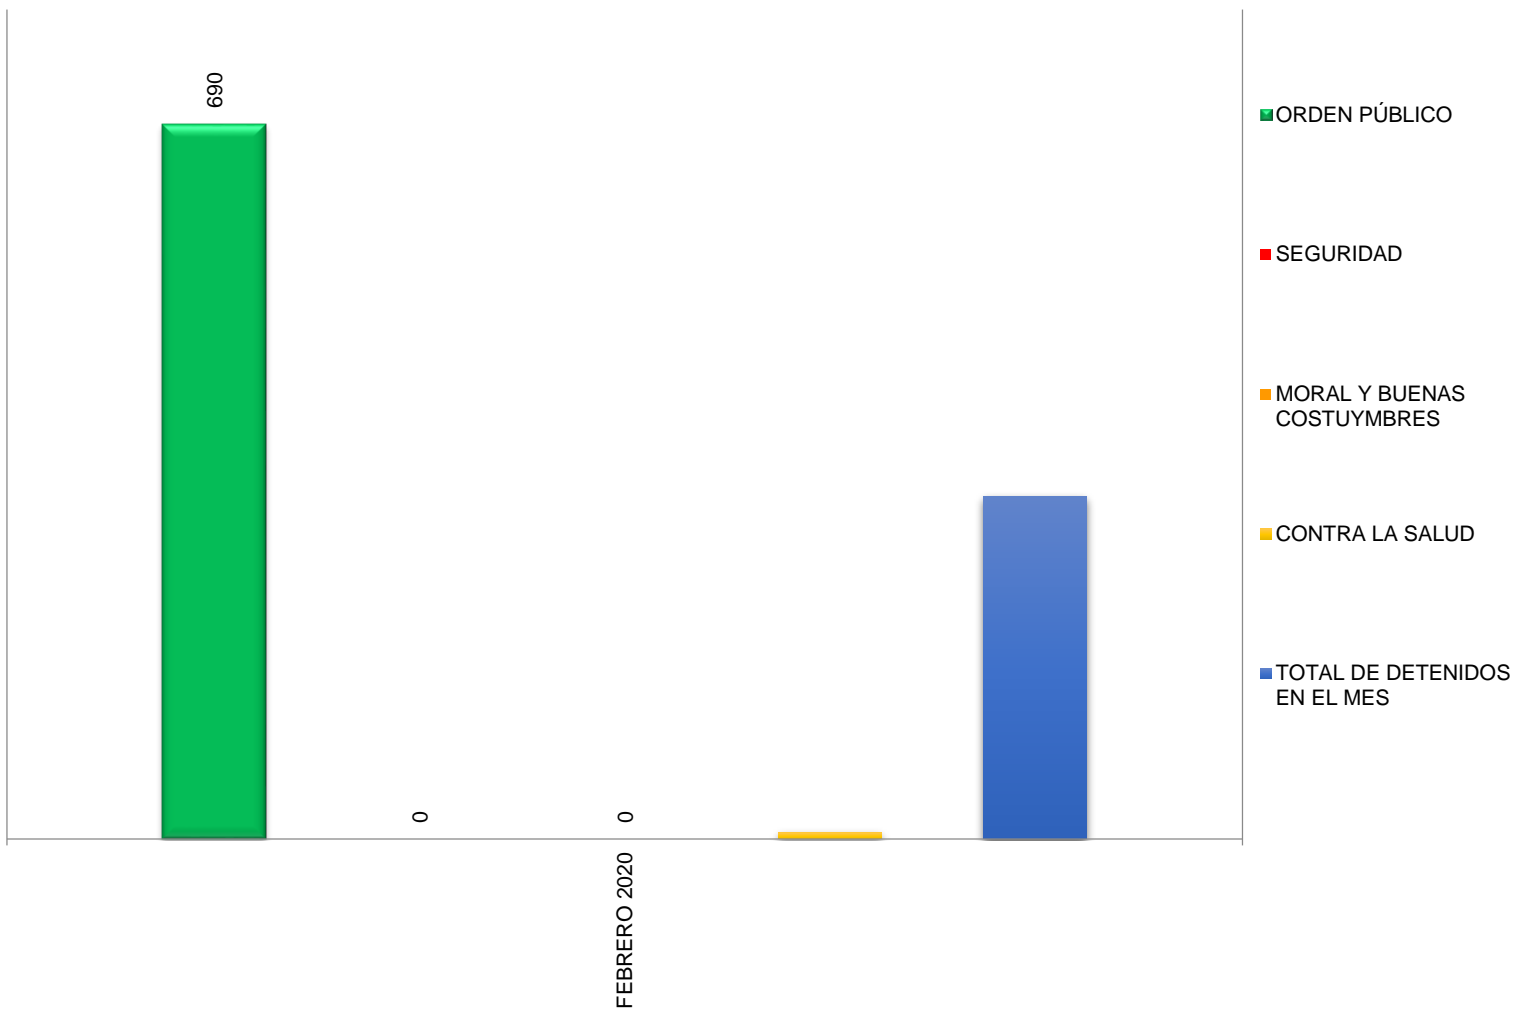

MUNICIPIO DE GARCÍA, NUEVO LEÓN

FEBRERO DEL 2020

COMISARIO JEFE DE VINCULACION CIUDADANA EN MATERIA DE SEGURIDAD PÚBLICA
DE LA INSTITUCIÓN DE POLICÍA PREVENTIVA MUNICIPAL ESTADÍSTICA DE DETENIDOS

Área responsable de generar la información: Institución de Policía Preventiva Municipal.